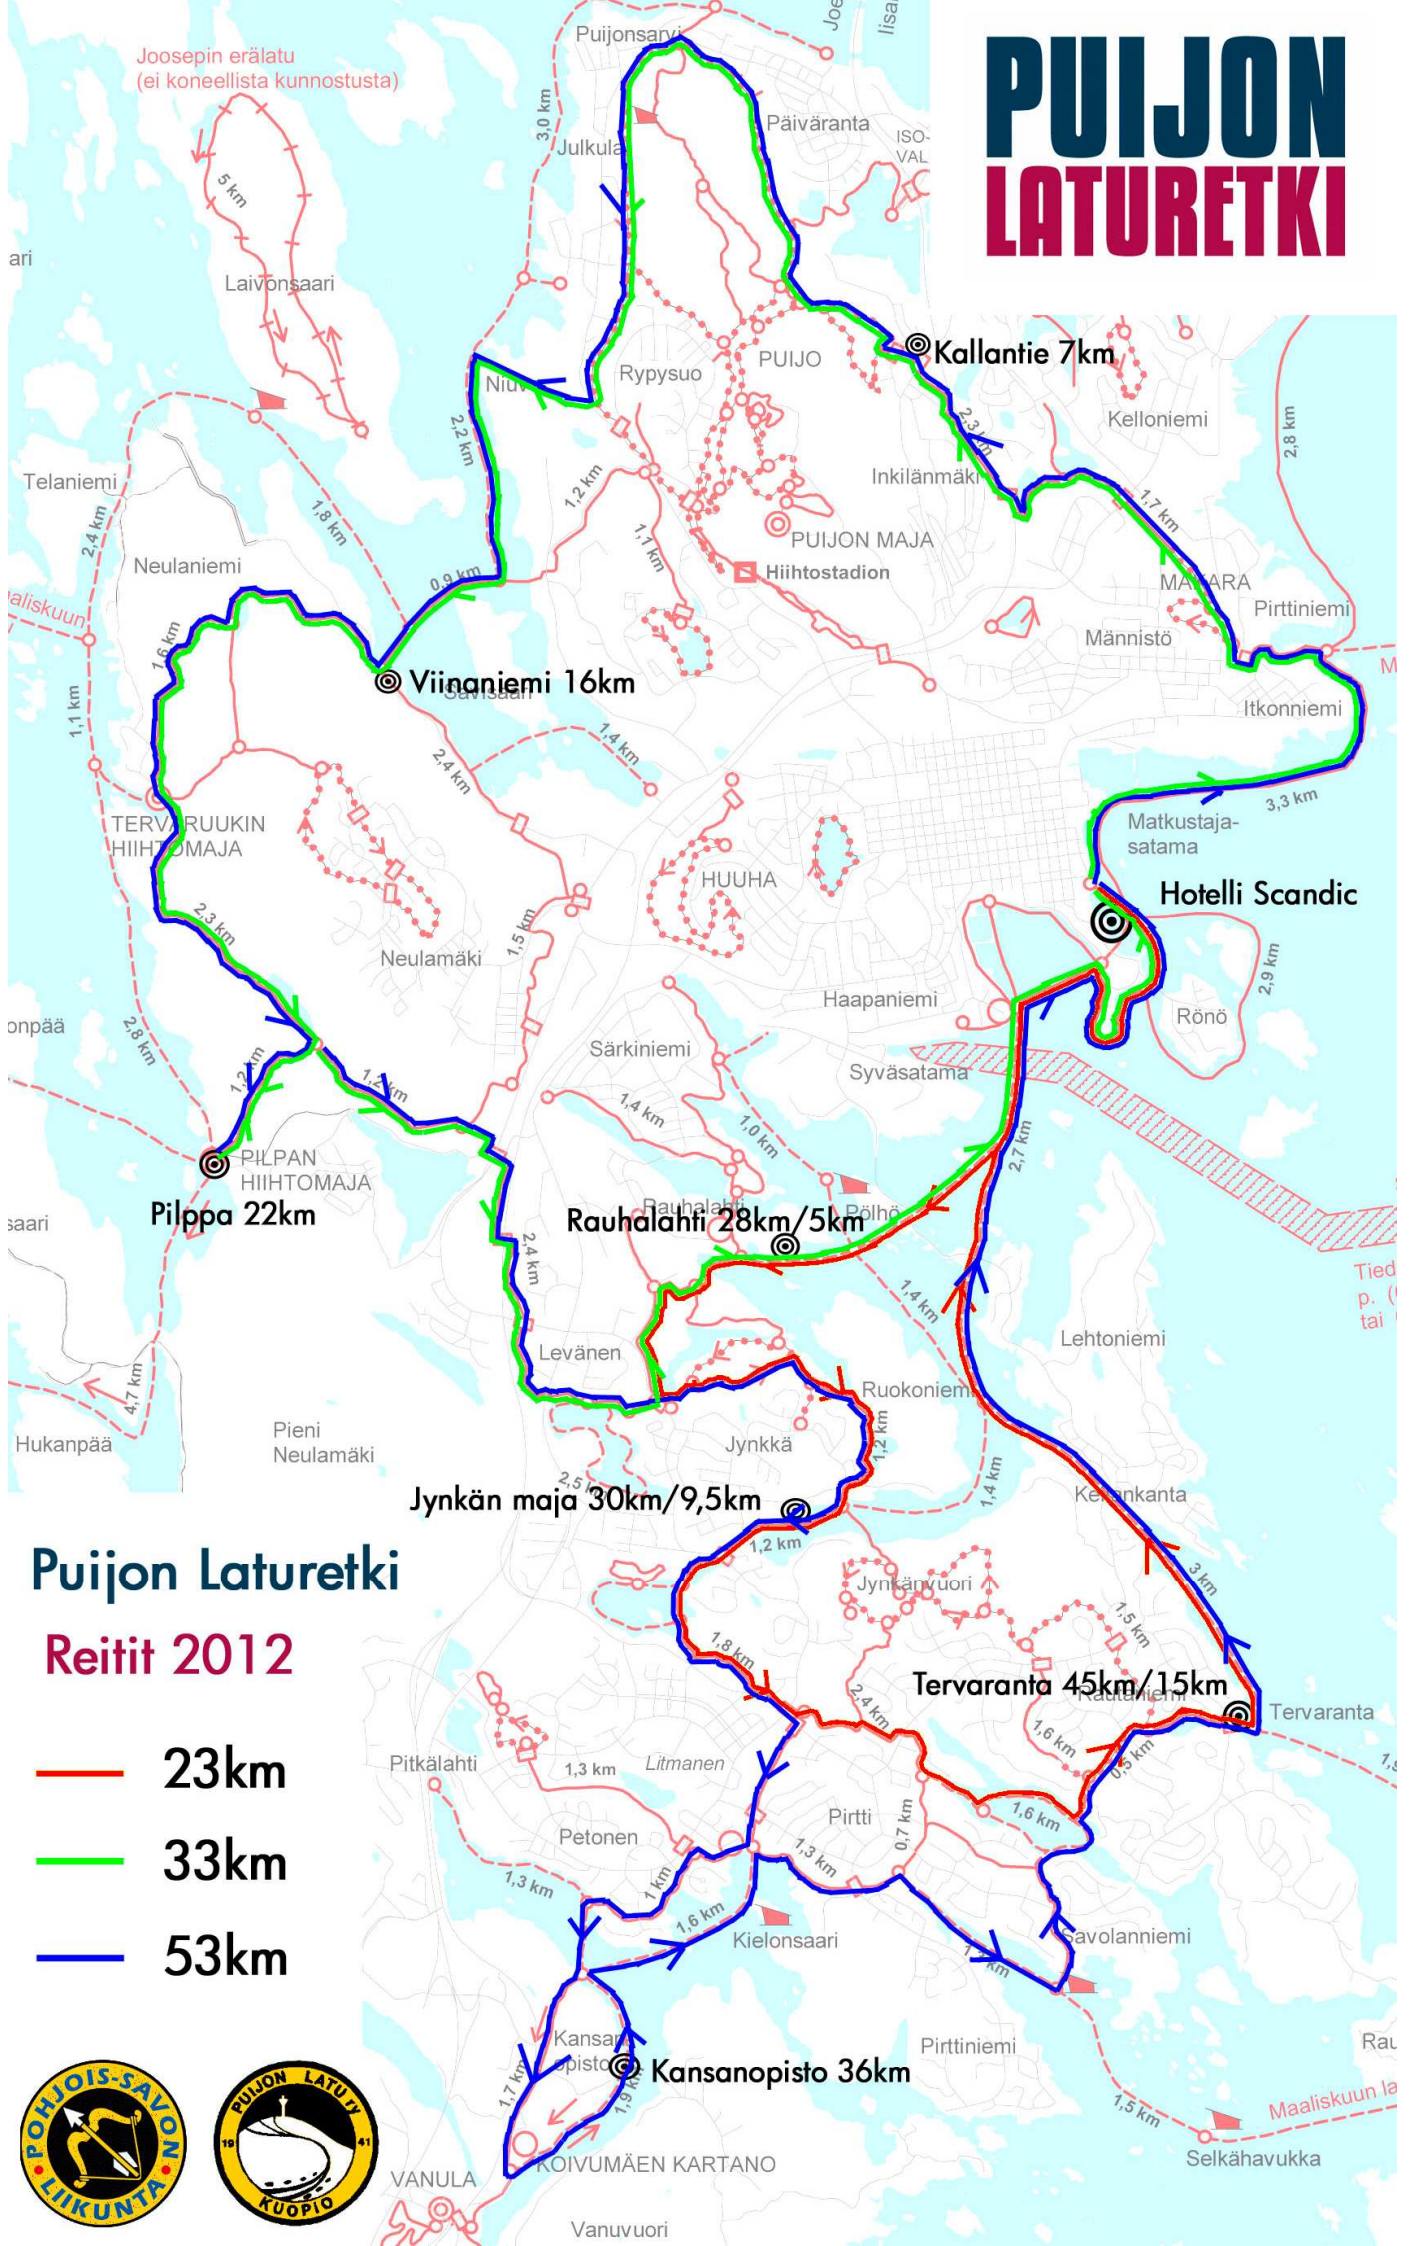

PUIJON LATURETKI

Puijon Laturetki

Reitit 2012

- 23km
- 33km
- 53km

Kansanopisto 36km

Tervaranta 45km/15km

Rauhalahki 28km/5km

Jynkän maja 30km/9,5km

Pilppa 22km

Viinaniemi 16km

Kallantie 7km